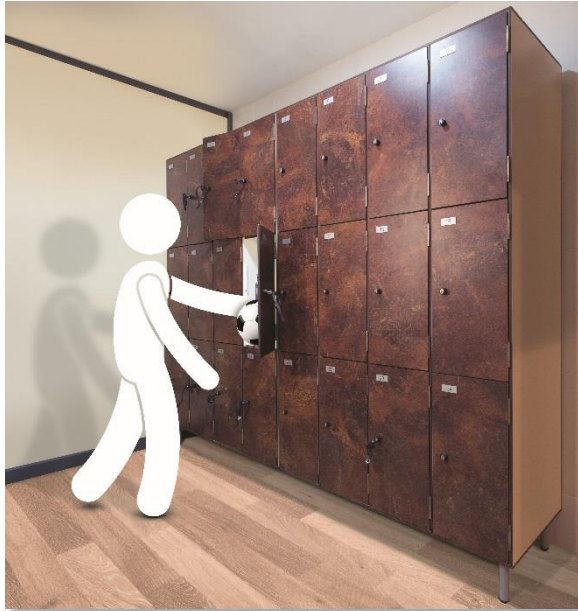

CASIER *Multi-cases*

STRATIFIÉ MASSIF
10 MM

Les

Économique
Résistance
Bon rapport qualité/prix

Sanitec vous propose une solution modulable à travers ses **casiers multi-cases stratifié**. Incabossable, inrayable, facile d'entretien, avec serrures simples ou à monnayeur, il est particulièrement adapté pour les établissements sportifs ou scolaires.

■ SCHÉMA TECHNIQUE

CASIER Multi-cases

DESCRIPTIF TECHNIQUE

CORPS ET PORTES

Corps et portes en stratifié massif 10 mm. Fond en stratifié massif 4 mm avec trous d'aération. Panneau garanti ambiance humide. Classement au feu M2 (M1 en option).

CHARNIERES

Charnières en inox, installées à droite de la colonne standard.

VISSERIE

Visserie inox, invisible en façade.

PENTE

Les étagères sont installées avec une pente de 2%, permettant l'évacuation par l'avant de eaux de lavage.