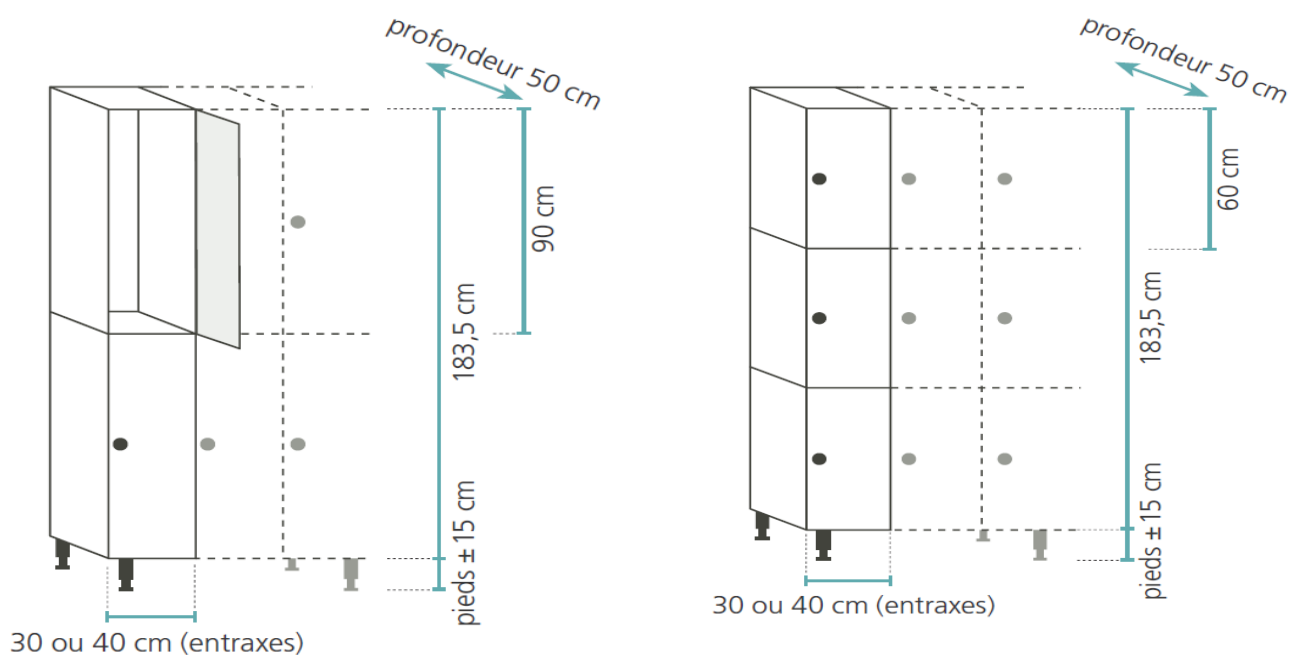

CASIER *Multi-cases*

STRATIFIÉ MASSIF
10 MM

Les

Économique
Résistance
Bon rapport qualité/prix

Sanitec vous propose une solution modulable à travers ses **casiers multi-cases stratifié**. Incabossable, inrayable, facile d'entretien, avec serrures simples ou à monnayeur, il est particulièrement adapté pour les établissements sportifs ou scolaires.

■ SCHÉMA TECHNIQUE

CASIER Multi-cases

DESCRIPTIF TECHNIQUE

CORPS ET PORTES

Corps et portes en stratifié massif 10 mm. Fond en stratifié massif 4 mm avec trous d'aération. Panneau garanti ambiance humide. Classement au feu M2 (M1 en option).

CHARNIERES

Charnières en inox, installées à droite de la colonne standard.

VISSERIE

Visserie inox, invisible en façade.

PENTE

Les étagères sont installées avec une pente de 2%, permettant l'évacuation par l'avant de eaux de lavage.

LONGERONS

Casiers reposant sur des longerons aluminium, section rectangulaire 50 x 30 mm.

PIED VERIN

Pieds vérins réglables en nylon armé de fibres de verre incorrodables ou posés sur un socle en maçonnerie.